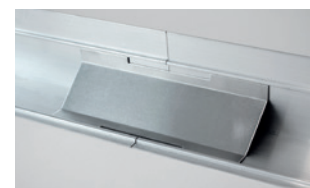

Brute afwerking.
Standaard lengte: 2.500 mm.

GRINDKERINGSPROFIEL FLEXIBEL

Artikel-nummer	Geperforeerd	Afmetingen
158927	geperforeerd	80 × 60 × 1,5 mm

Brute afwerking.
Standaard lengte: 2.500 mm.

BINNEN- EN BUITENHOEKEN

Artikelnummer	Profiel	Afmetingen
158911	H60 L = 200 mm	60 × 80 × 1,5 mm
158924	H80 L = 200 mm	80 × 60 × 1,5 mm
158931	H100 L = 200 mm	100 × 80 × 1,5 mm
158937	H120 L = 200 mm	120 × 100 × 1,5 mm

Brute afwerking.
Standaard lengte: 100 × 100 mm

VERBINDINGSPLAATJES

Brute afwerking.

ALUMINIUM TOEZICHTPUTTEN

Brute afwerking.

Artikelnummer	Onderdeel	L × B × H (mm)
158950	basisstuk	300 × 300 × 80
158949	basisstuk geperforeerd	300 × 300 × 80
158951	deksel	300 × 300 × 50
158953	opzetkoker 150	300 × 300 × 150
158956	opzetkoker 300	300 × 300 × 300
158958	opzetkoker 500	300 × 300 × 500