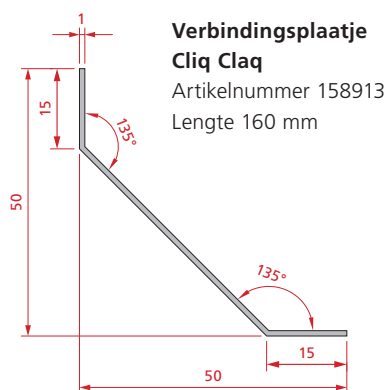

ALUMINIUM GROENDAK- PRODUCTEN

GRINDKERINGSPROFIEL

Geperforeerd

Niet geperforeerd

Artikel-nummer	Geperforeerd	Afmetingen
158908	niet geperforeerd	60 × 80 × 1,5 mm
158910	geperforeerd	60 × 80 × 1,5 mm
158929	geperforeerd	100 × 80 × 1,7 mm
158935	geperforeerd	120 × 100 × 2 mm

Brute afwerking.
Standaard lengte: 2.500 mm.

GRINDKERINGSPROFIEL FLEXIBEL

Artikel-nummer	Geperforeerd	Afmetingen
158927	geperforeerd	80 × 60 × 1,5 mm

Brute afwerking.
Standaard lengte: 2.500 mm.

BINNEN- EN BUITENHOEKEN

Artikelnummer	Profiel	Afmetingen
158911	H60 L = 200 mm	60 × 80 × 1,5 mm
158924	H80 L = 200 mm	80 × 60 × 1,5 mm
158931	H100 L = 200 mm	100 × 80 × 1,5 mm
158937	H120 L = 200 mm	120 × 100 × 1,5 mm

Brute afwerking.
Standaard lengte: 100 × 100 mm

VERBINDINGSPLAATJES

Brute afwerking.

ALUMINIUM TOEZICHTPUTTEN

Brute afwerking.

Artikelnummer	Onderdeel	L × B × H (mm)
158950	basisstuk	300 × 300 × 80
158949	basisstuk geperforeerd	300 × 300 × 80
158951	deksel	300 × 300 × 50
158953	opzetkoker 150	300 × 300 × 150
158956	opzetkoker 300	300 × 300 × 300
158958	opzetkoker 500	300 × 300 × 500