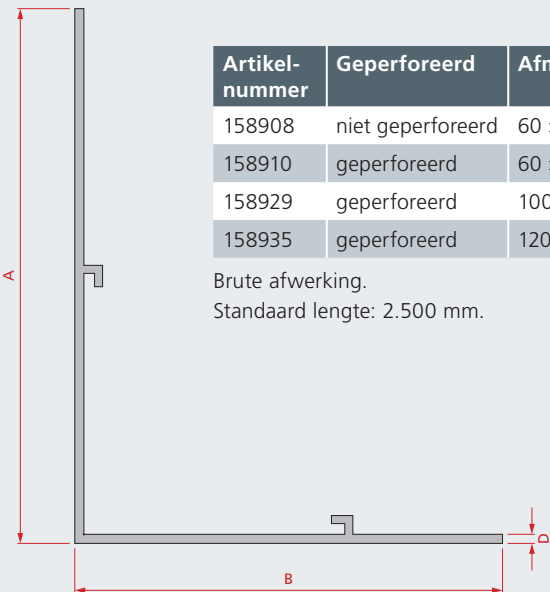

ALUMINIUM GROENDAK- PRODUCTEN

GRINDKERINGSPROFIEL

Geperforeerd

Niet geperforeerd

Artikel-nummer	Geperforeerd	Afmetingen
158908	niet geperforeerd	60 × 80 × 1,5 mm
158910	geperforeerd	60 × 80 × 1,5 mm
158929	geperforeerd	100 × 80 × 1,7 mm
158935	geperforeerd	120 × 100 × 2 mm

Brute afwerking.
Standaard lengte: 2.500 mm.

GRINDKERINGSPROFIEL FLEXIBEL

Artikel-nummer	Geperforeerd	Afmetingen
158927	geperforeerd	80 × 60 × 1,5 mm

Brute afwerking.
Standaard lengte: 2.500 mm.

BINNEN- EN BUITENHOEKEN

Artikelnummer	Profiel	Afmetingen
158911	H60 L = 200 mm	60 × 80 × 1,5 mm
158924	H80 L = 200 mm	80 × 60 × 1,5 mm
158931	H100 L = 200 mm	100 × 80 × 1,5 mm
158937	H120 L = 200 mm	120 × 100 × 1,5 mm

Brute afwerking.
Standaard lengte: 100 × 100 mm

VERBINDINGSPLAATJES

Brute afwerking.

ALUMINIUM TOEZICHTPUTTEN

Brute afwerking.

Artikelnummer	Onderdeel	L × B × H (mm)
158950	basisstuk	300 × 300 × 80
158949	basisstuk geperforeerd	300 × 300 × 80
158951	deksel	300 × 300 × 50
158953	opzetkoker 150	300 × 300 × 150
158956	opzetkoker 300	300 × 300 × 300
158958	opzetkoker 500	300 × 300 × 500