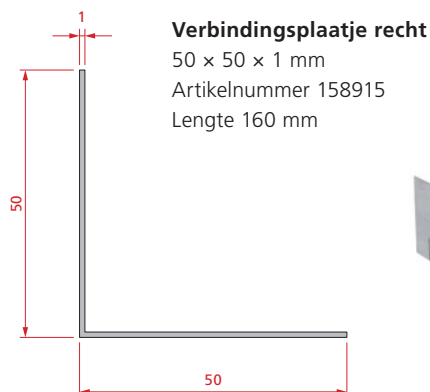

ALUMINIUM GROENDAK- PRODUCTEN

GRINDKERINGSPROFIEL

Geperforeerd

Niet geperforeerd

Artikel-nummer	Geperforeerd	Afmetingen
158908	niet geperforeerd	60 × 80 × 1,5 mm
158910	geperforeerd	60 × 80 × 1,5 mm
158929	geperforeerd	100 × 80 × 1,7 mm
158935	geperforeerd	120 × 100 × 2 mm

Brute afwerking.
Standaard lengte: 2.500 mm.

GRINDKERINGSPROFIEL FLEXIBEL

Artikel-nummer	Geperforeerd	Afmetingen
158927	geperforeerd	80 × 60 × 1,5 mm

Brute afwerking.
Standaard lengte: 2.500 mm.

BINNEN- EN BUITENHOEKEN

Artikelnummer	Profiel	Afmetingen
158911	H60 L = 200 mm	60 × 80 × 1,5 mm
158924	H80 L = 200 mm	80 × 60 × 1,5 mm
158931	H100 L = 200 mm	100 × 80 × 1,5 mm
158937	H120 L = 200 mm	120 × 100 × 1,5 mm

Brute afwerking.
Standaard lengte: 100 × 100 mm

VERBINDINGSPLAATJES

Brute afwerking.

ALUMINIUM TOEZICHTPUTTEN

Brute afwerking.

Artikelnummer	Onderdeel	L × B × H (mm)
158950	basisstuk	300 × 300 × 80
158949	basisstuk geperforeerd	300 × 300 × 80
158951	deksel	300 × 300 × 50
158953	opzetkoker 150	300 × 300 × 150
158956	opzetkoker 300	300 × 300 × 300
158958	opzetkoker 500	300 × 300 × 500