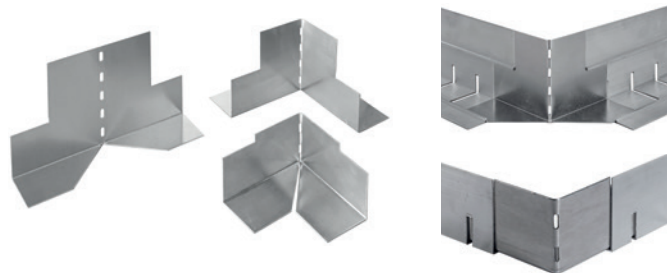

ALUMINIUM GROENDAK- PRODUCTEN

GRINDKERINGSPROFIEL

Geperforeerd

Niet geperforeerd

Artikel-nummer	Geperforeerd	Afmetingen
158908	niet geperforeerd	60 × 80 × 1,5 mm
158910	geperforeerd	60 × 80 × 1,5 mm
158929	geperforeerd	100 × 80 × 1,7 mm
158935	geperforeerd	120 × 100 × 2 mm

Brute afwerking.
Standaard lengte: 2.500 mm.

GRINDKERINGSPROFIEL FLEXIBEL

Artikel-nummer	Geperforeerd	Afmetingen
158927	geperforeerd	80 × 60 × 1,5 mm

Brute afwerking.
Standaard lengte: 2.500 mm.

BINNEN- EN BUITENHOEKEN

Artikelnummer	Profiel	Afmetingen
158911	H60 L = 200 mm	60 × 80 × 1,5 mm
158924	H80 L = 200 mm	80 × 60 × 1,5 mm
158931	H100 L = 200 mm	100 × 80 × 1,5 mm
158937	H120 L = 200 mm	120 × 100 × 1,5 mm

Brute afwerking.
Standaard lengte: 100 × 100 mm

VERBINDINGSPLAATJES

Brute afwerking.

ALUMINIUM TOEZICHTPUTTEN

Brute afwerking.

Artikelnummer	Onderdeel	L × B × H (mm)
158950	basisstuk	300 × 300 × 80
158949	basisstuk geperforeerd	300 × 300 × 80
158951	deksel	300 × 300 × 50
158953	opzetkoker 150	300 × 300 × 150
158956	opzetkoker 300	300 × 300 × 300
158958	opzetkoker 500	300 × 300 × 500