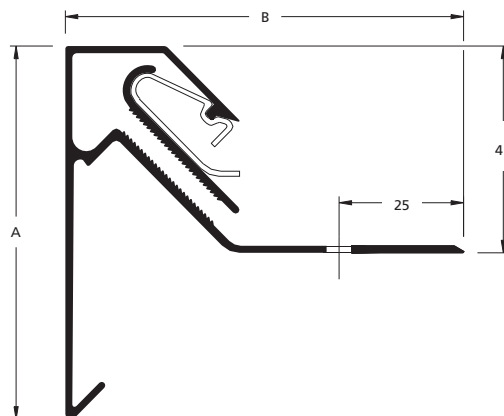

## Specificaties

- Driedelig aluminium dakrandprofiel voor kunststof dakbedekkingen.
- Twee verschillende RVS-klemveren (1 tot 2,5 mm en 2,5 tot 5 mm) maken het mogelijk verschillende diktes en types van kunststof dakbedekkingen te verwerken.
- Dakbedekking wordt over de hele lengte geklemd.
- Aansluitbanen tot 5 mm dik.
- Verkrijgbaar in brute, geanodiseerde of gemoffelde uitvoering (alle RAL-kleuren mogelijk).
- Eenvoudige montage.
- Standaard voorzien van slobgaten.
- Lengten van 2500 mm.

Artikelnummer	A (mm)	B (mm)
151565	75	80
151571	100	100
151572	125	100
151573	150	100

TOPKWALITEIT ALUMINIUM DAKRAND

### Gelaste hoekstukken 90°

### Binnenhoek

Standaard afmeting 500 x 500 mm.  
Afwijkende maten in overleg mogelijk  
m.u.v. 151572/151573  
(standaard afmeting 250 x 250 mm).