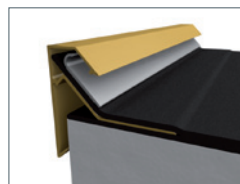

### Binnenhoek

Standaard afmeting 500 x 500 mm.  
Afwijkende maten in overleg mogelijk  
m.u.v. 151572/151573  
(standaard afmeting 250 x 250 mm).

## Montage

**1**  
De drukverdelingslaag  
en het dakrandprofiel  
aanbrengen

**2**  
De dakbedekking  
zo diep mogelijk in  
het dakrandprofiel  
inbrengen

**3**  
Wandelstokprofiel  
aanbrengen

**4**  
De RVS-klemmen,  
drie stuks per meter,  
zorgen voor een  
perfecte klemming van  
de dakbedekking