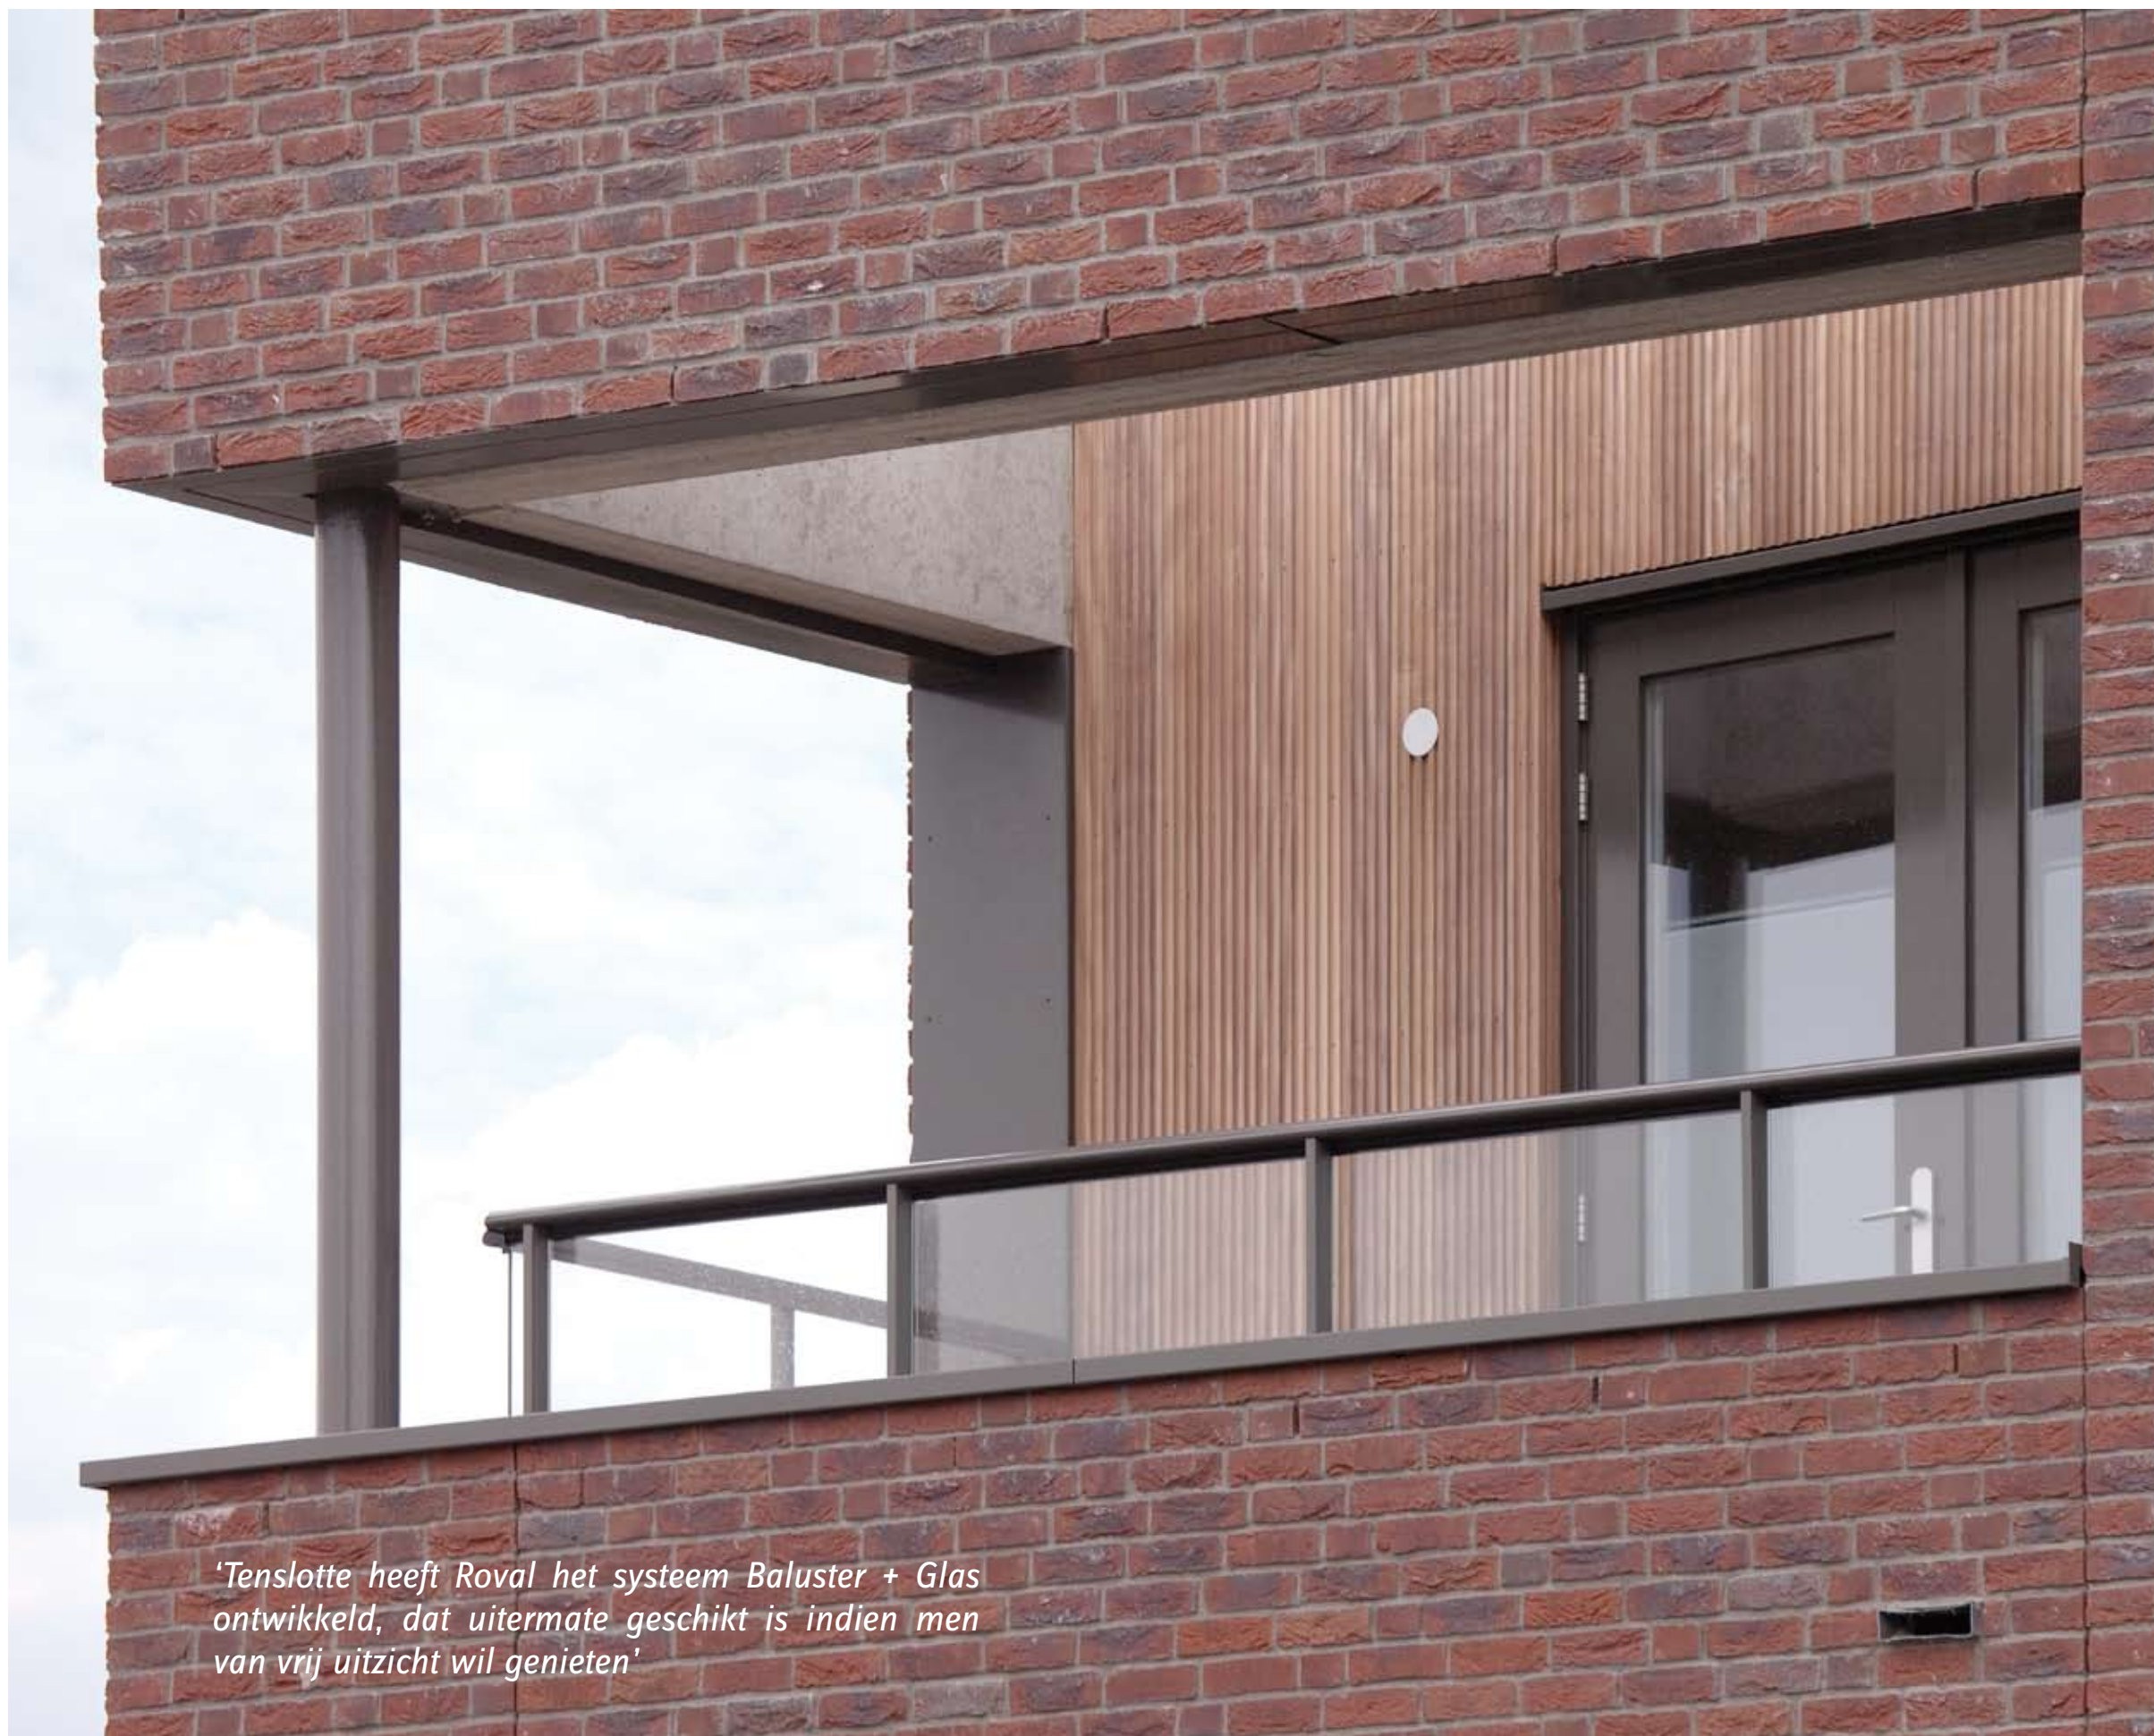

'Tenslotte heeft Roval het systeem Baluster + Glas ontwikkeld, dat uitermate geschikt is indien men van vrij uitzicht wil genieten'

assortiment

Het assortiment esthetische, duurzame bouwproducten van Roval Aluminium breidt steeds verder uit. Het bedrijf heeft al jarenlang een leidende positie als het gaat om aluminium (architectonische) dakranden, waterslagen, muurafdeksystemen, dagkanten, boei- en kolombekleding en zelfs lamellenwanden en muurroosters. Daarnaast introduceerde Roval recent nieuwe combinatieproducten, zoals Aluminium + Hout gevelelementen, Solar Dak, Solar Zonwering en Solar Randbeveiliging. Een uitbreiding van het assortiment als toonbeeld van functionaliteit en esthetiek met een duurzaam karakter. Een ander product dat deze elementen in zich verenigt, is het in eigen huis ontwikkelde balustersysteem dat doorgaans wordt toegepast voor balkons, loggia's, galerijen en dakterrassen.

balustersysteem

Het balustersysteem van Roval is volledig van aluminium en wordt blind geïntegreerd in het muurafdeksysteem, een esthetisch hoogstandje. Edwin van Kemenade: "Door het balustersysteem op deze wijze op een muurafdeksysteem toe te passen, komt de kruisbestuiving duidelijk naar voren. Het is een uitermate esthetische oplossing voor valbeveiliging - de functionaliteit - en het is tevens een duurzame oplossing." Groot voordeel van het balustersysteem is dat het uitzicht vanaf het balkon of dakterras nauwelijks wordt belemmerd. In combinatie met de muurafdeksystemen ontstaat een naadloze eenheid, die zorgt voor meerwaarde van elk gebouw.

maatvoeringen

Roval Balusters zijn verkrijgbaar in allerlei maatvoeringen en in alle denkbare (RAL) kleuren of blank geanodiseerd. Doordat ook gerecycled aluminium wordt gebruikt bewijst het systeem ook het milieu een goede dienst. Verder is door de ontwerpers van Roval Aluminium veel aandacht besteed aan de afwerking. Zo is de handrail leverbaar in vier verschillende vormen: rond, ovaal, vierkant en rechthoekig. Voor de afwerking van de onderzijde van het railsysteem kan gekozen worden voor een recht of rond model. De hoeken en diverse lengten worden blind aan elkaar verbonden. "Dat geldt ook voor de integratie van de baluster in het muurafdeksysteem, dat een esthetisch fraai resultaat geeft. We hebben speciaal voor onze muurafdekkers een klangersysteem ontwikkeld. Dit klangersysteem kenmerkt zich door een groot verwerkingsgemak en zorgt er onder meer voor dat de muurafdekkappen strak blijven, hetgeen de duurzaamheid en de esthetische kwaliteit ten goede komen."